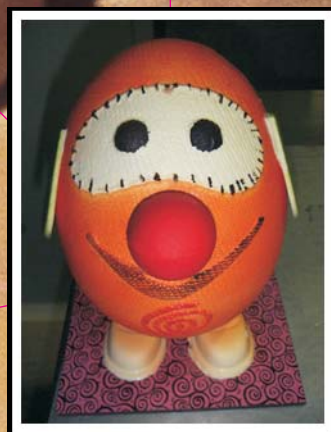

**OU MIC 3**      **Preu: 35 Euros.**  
**xocolata blanca.**  
**Alçada: 21 cm**

**OU DORAEMON**      **Preu: 30 euros.**  
**xocolata blanca.**  
**Alçada: 18 cm**

**OU SPIDERMAN**      **Preu: 30 euros**  
**xocolata negra.**  
**Alçada: 21 cm**

**OU CLICK Preu: 35 euros**  
**xocolata negra.**  
**Alçada: 21 cm**

**OU R2D2 Preu: 35 euros**  
**xocolata negra.**  
**Alçada: 21 cm**